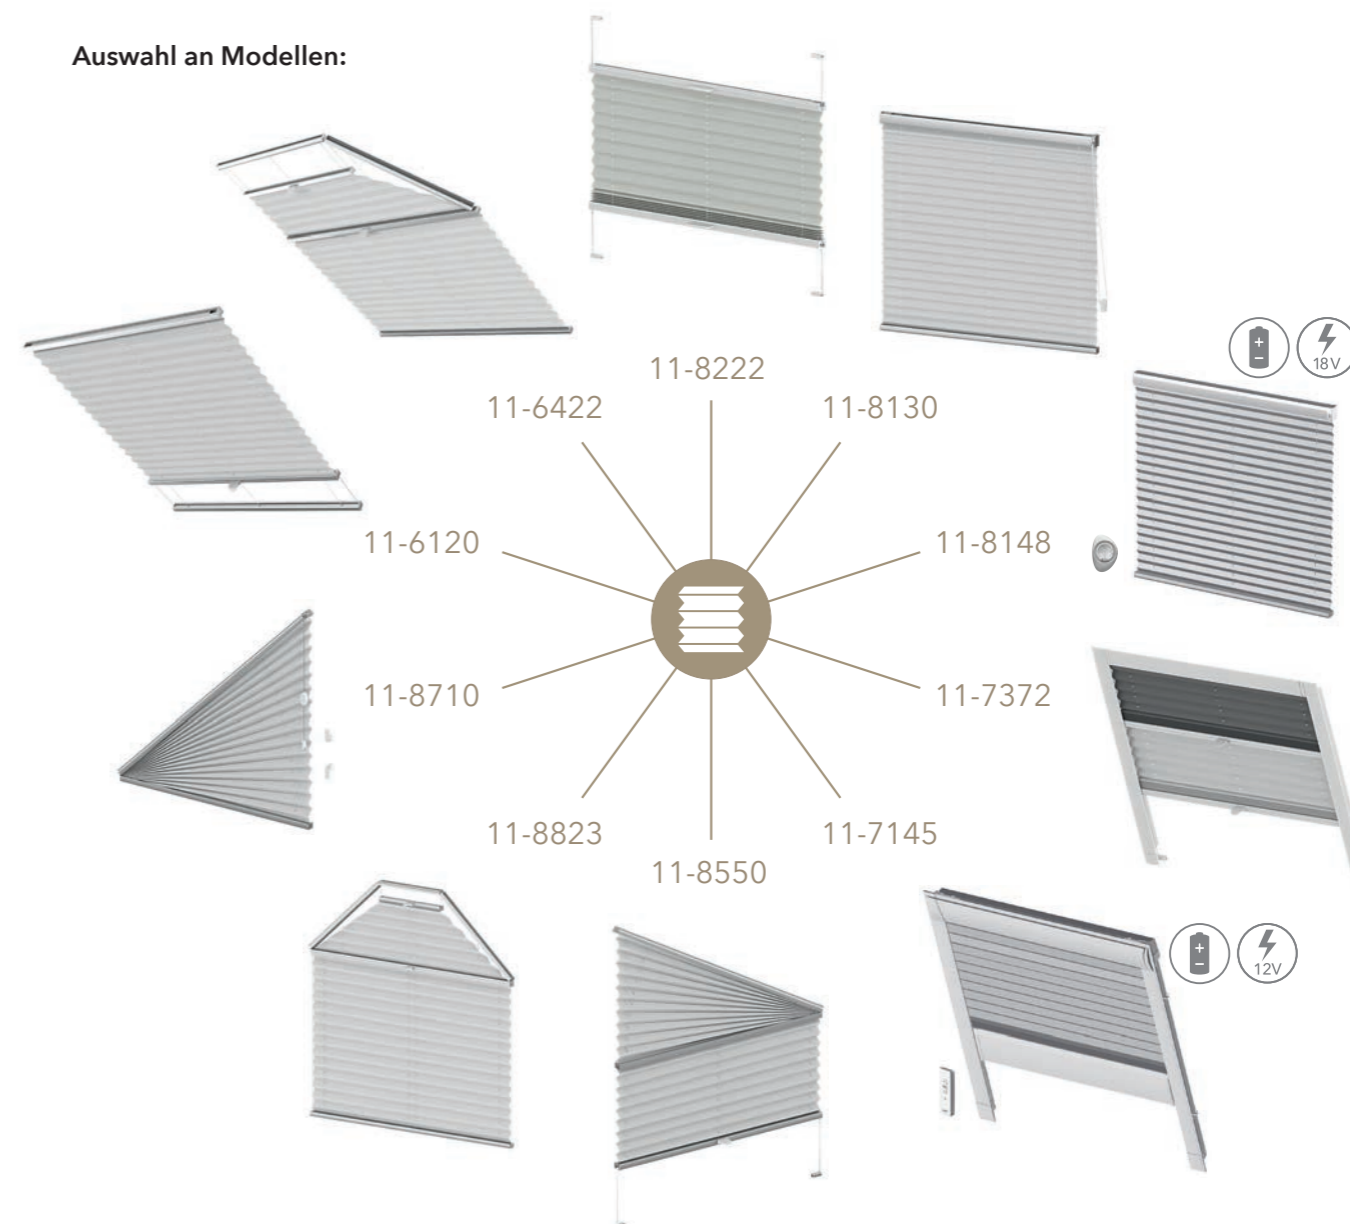

Plafond-Anlagen eignen sich ideal für Wintergärten. Die Anlage kann wahlweise manuell am Griff, per Schnur, Kurbel oder Elektro-Antrieb (24V) bedient werden. Gespannte Anlagen, wie hier das Modell 11-8222, sind besonders flexibel, da sie sowohl von oben als auch von unten frei verschiebbar sind. Der Behang kann genau da platziert werden, wo er gerade benötigt wird.

Montagemöglichkeiten des frei verschiebbaren Modells 11-8222

Montagemöglichkeit in die Glasleiste mit Spannschuhen.

Montagemöglichkeit mit Klebe-Set (mit und ohne Seitenführung) direkt auf die Fensterscheibe ohne Bohren und Schrauben, rückstandslos ablösbar.

Wenn nicht in die Glasleiste montiert werden kann, z. B. bei sehr schmaler Glasleiste, kann auch der Glasleisten-träger als Frontmontage oder ein Winkelträger (ohne Abb.) auf dem Fensterrahmen zum Einsatz kommen.

Montagemöglichkeit auf dem Fensterrahmen mit Fensterclip oder Klemmträger (ohne Abb.) ohne Bohren und Schrauben.

Auswahl an Modellen:

Passende Lösungen für jedes Fenster und jeden Anspruch*

MHZ Plissees fügen sich in jeden Architekturstil ein. Je nach Wunsch und baulichen Gegebenheiten empfehlen sich unterschiedliche Modelle und Bedienvarianten. MHZ bietet Lösungen für Dachfenster, nahezu alle Sonderformen sowie für klassische Fenster und Türen - in Feuchträumen, Schlafzimmern oder als Plafond-Anlagen im Wintergarten.