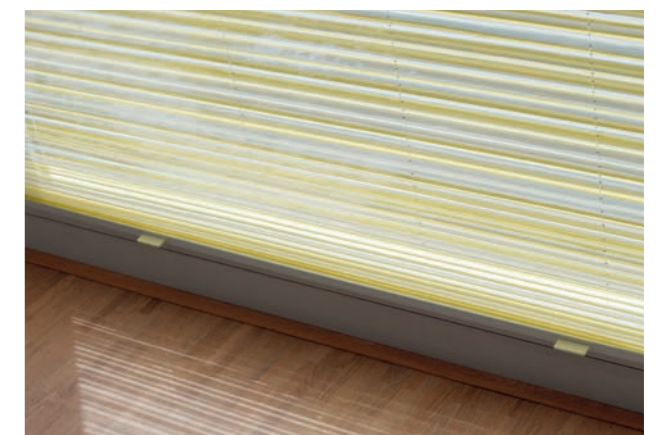

Breite Anlagen sind standardmäßig mit zwei Griffen ausgestattet und somit komfortabel bedienbar.

Modell | 11-8222, gespannt mit Maxi-Profil und Ausgleichsvorrichtung
Behang | MANOLYA, 3-4818
Montage | Klebe-Set