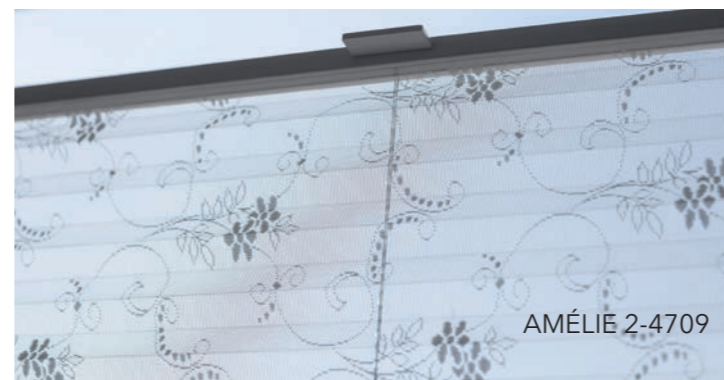

ZARKO 3-4766

AMÉLIE 2-4709